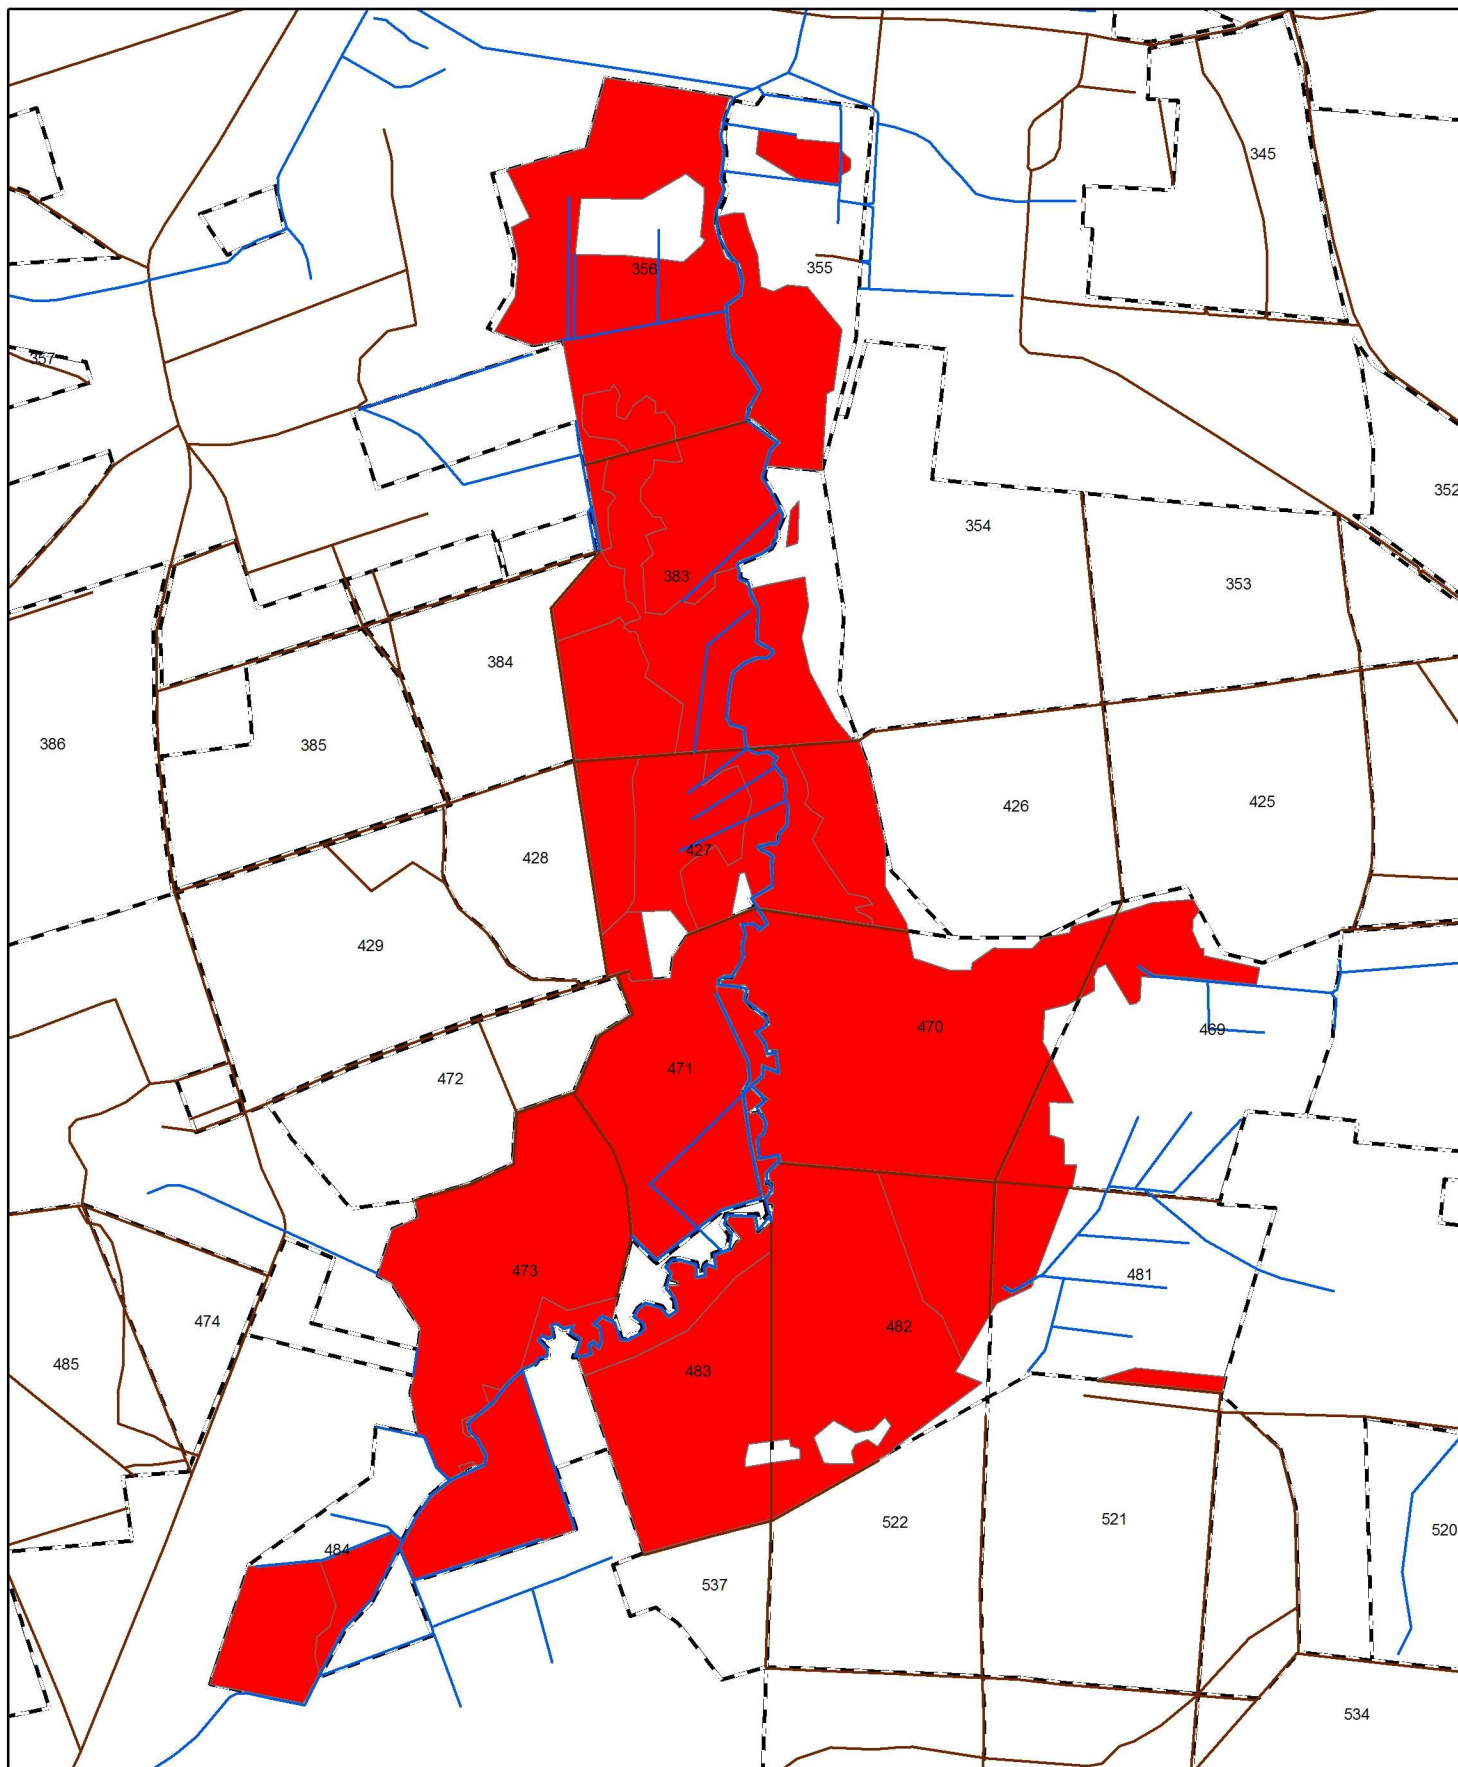

# Mapa HCVF 1.1

## Legenda

-  HCVF 1.1
-  oddz\_pol
-  ciek\_lin
-  kom\_lin

1:15 000